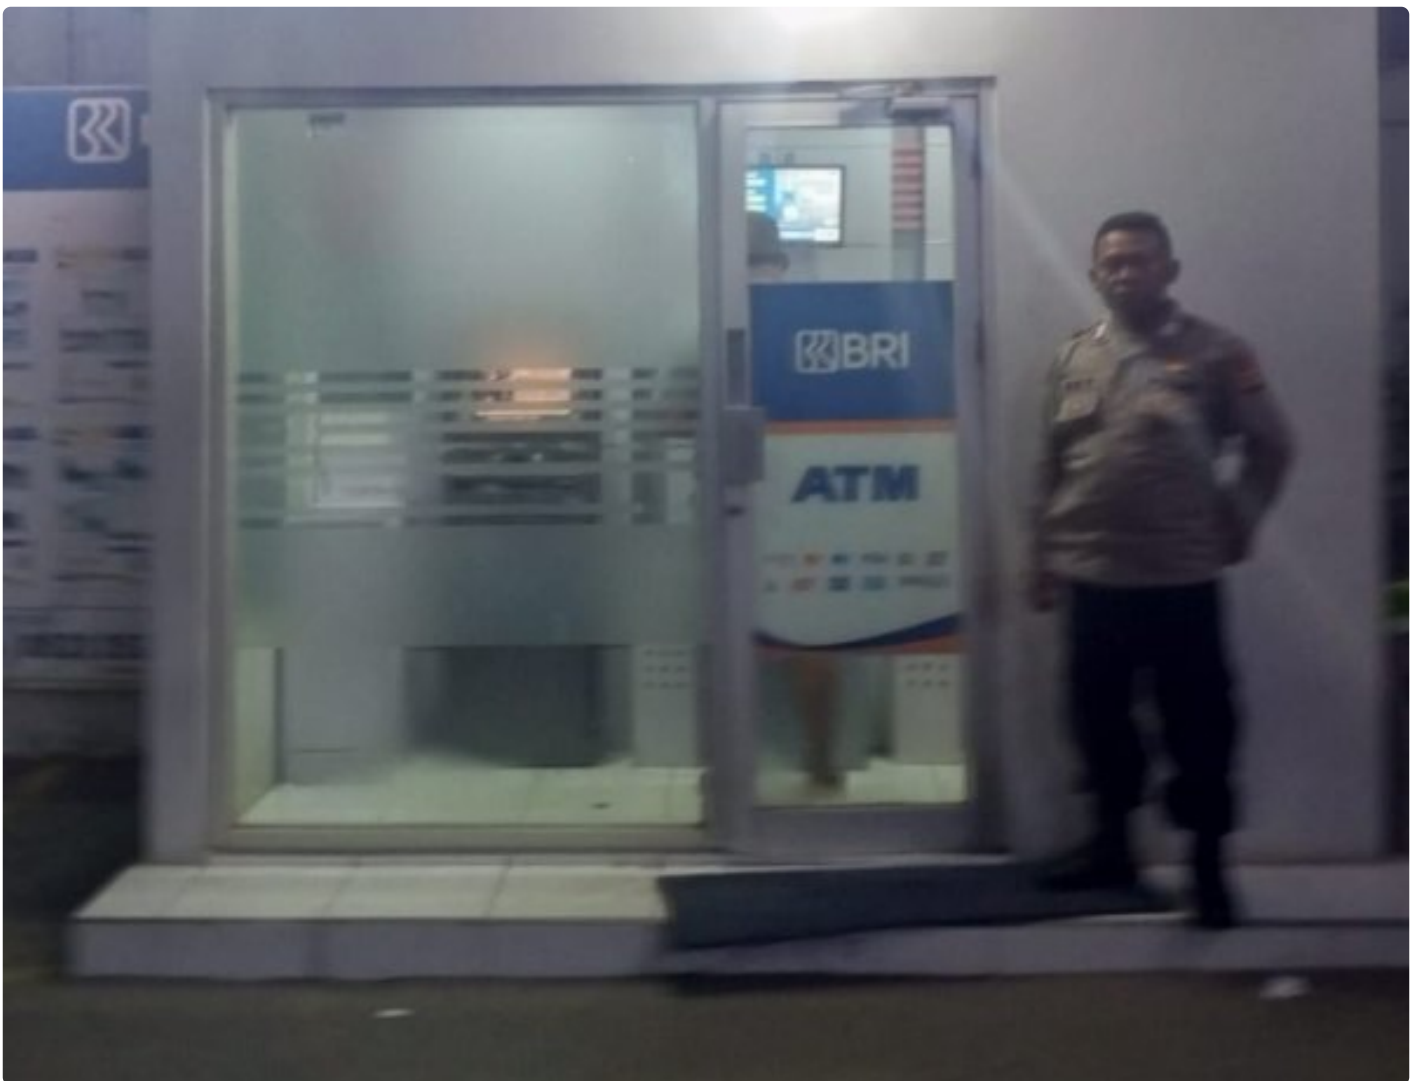

GWI

Patroli KRYD Malam Personel Polsek Lemahabang Di ATM Center

[KARAWANG - KARAWANG.GWI.WEB.ID](http://KARAWANG-KARAWANG.GWI.WEB.ID)

Aug 26, 2024 - 19:44

POLRES KARAWANG POLDA JABAR – Personel Polsek Lemahabang Polres

Karawang Polda Jabar Bripka Yuli Roy, melaksanakan patroli KRYD (Kegiatan Rutin Yang Ditingkatkan) di ATM Center di wilayah Kecamatan Lemahabang Kabupaten Karawang Provinsi Jawa Barat, pada Minggu (25/8/2024) malam.

Hal itu dilaksanakan, agar kondisi Kamtibmas di lingkungan masyarakat tetap terjaga dengan kondusif.

"Polisi, melaksanakan patroli KRYD malam di ATM Center untukantisipasi Gukamtibmas dan aksi kejahatan lainnya," ujar Kapolsek Lemahabang Ipda Herawati, S.H., mewakili Kapolres Karawang AKBP Edwar Zulkarnain, S.I.K., S.H., M.H.