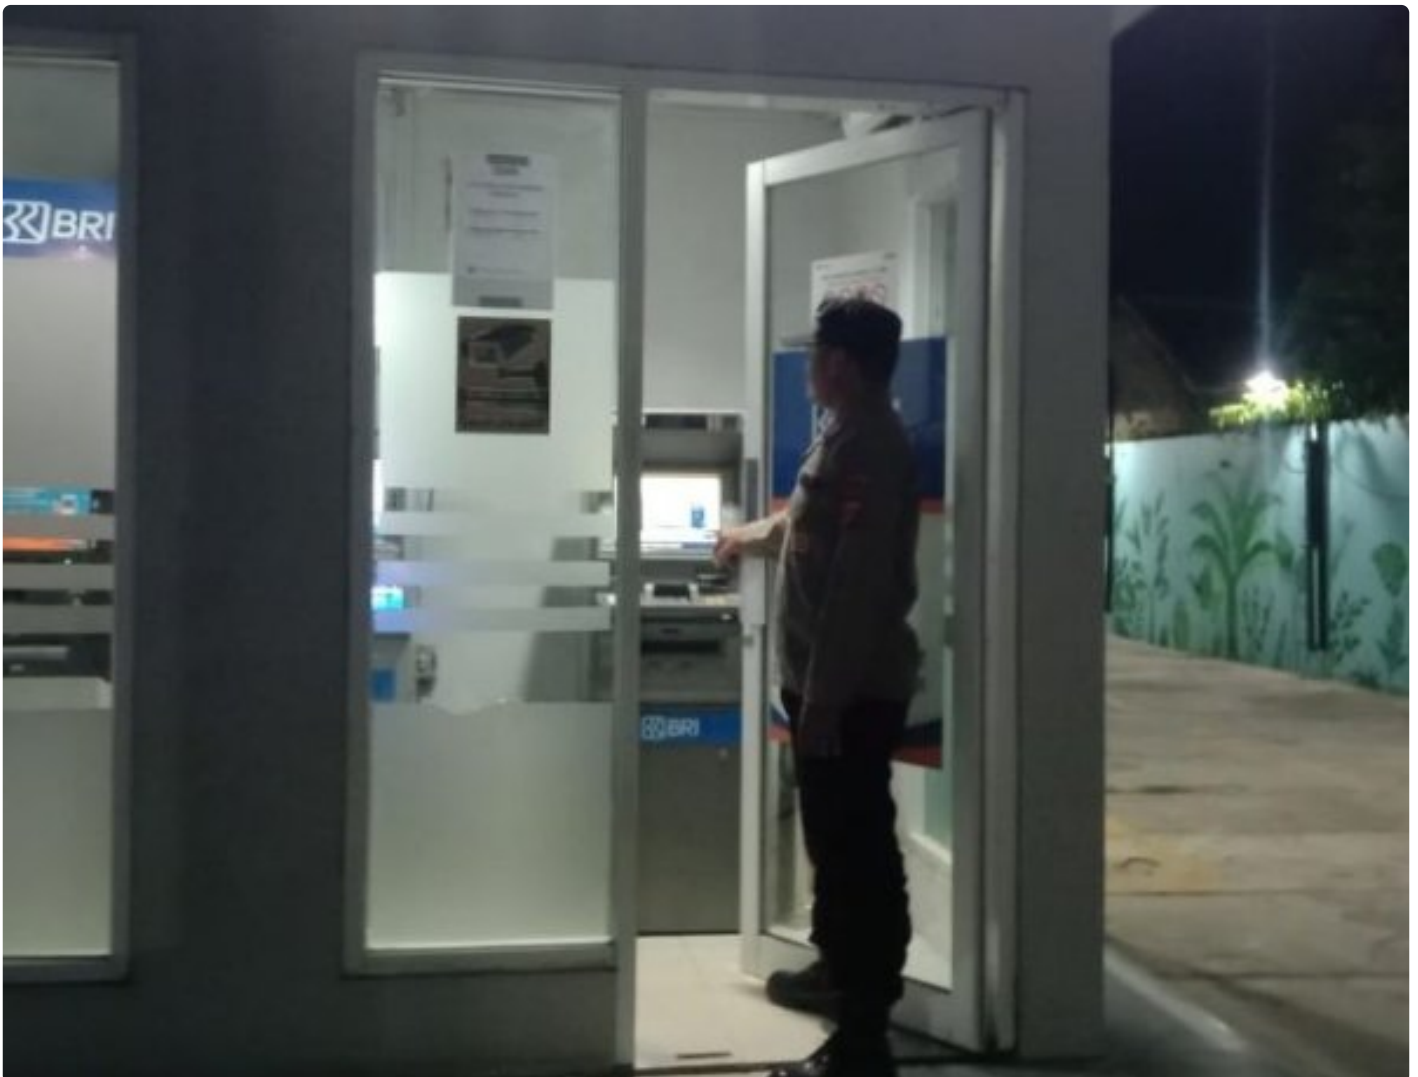

GWI

Patroli Presisi dilaksanakan Guna Persempit Guan Kamtibmas Di lingkungan Masyarakat wilayah hukum Polsek Tempuran.

[KARAWANG - KARAWANG.GWI.WEB.ID](http://KARAWANG-KARAWANG.GWI.WEB.ID)

Sep 3, 2024 - 17:35

Karawang - Pemeriksaan itu yang dilakukan oleh personel kepolisian sektor Tempuran saat melaksanakan giat patroli. (02/09)

Pengecekan Mulai dari kondisi pintu, ATM, sampai dengan sela-sela input kartu pun tidak luput dari pemeriksaan. dengan seksama, ATM yang ada di wilayah Kecamatan Tempuran di periksa.