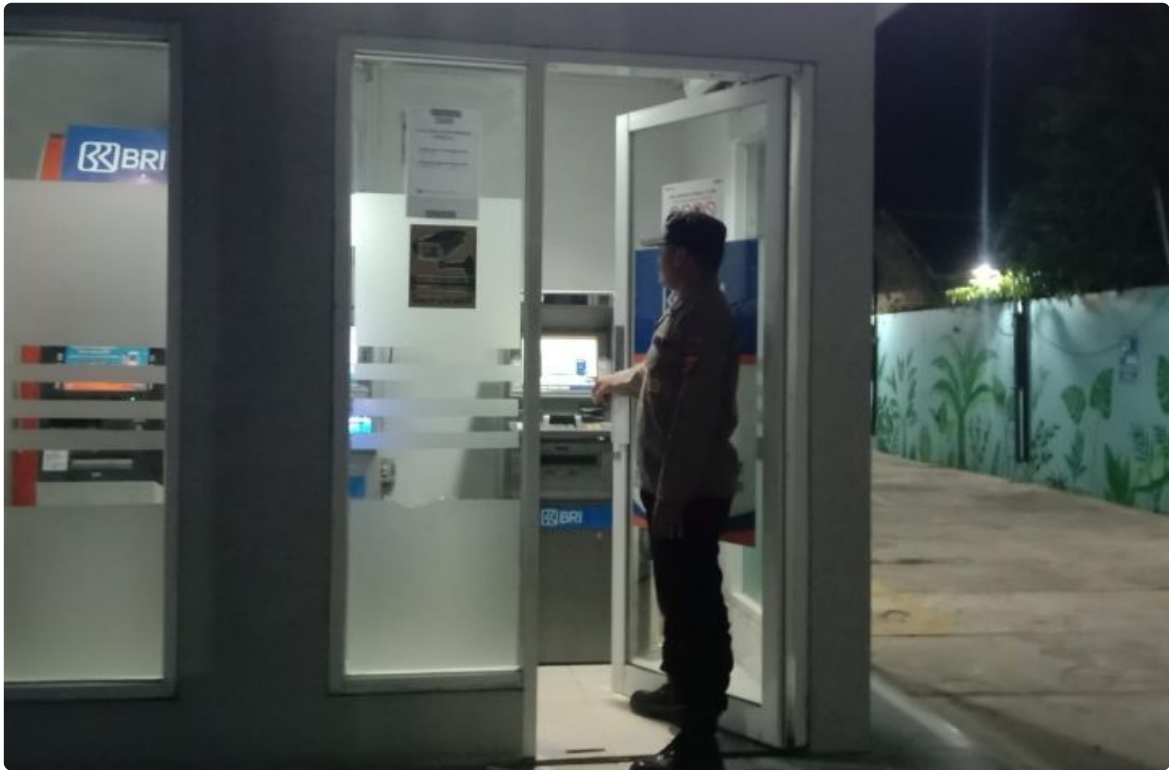

GWI

Patroli Presisi dilaksanakan Guna Persempit Guan Kamtibmas Di lingkungan Masyarakat wilayah hukum Polsek Tempuran.

[KARAWANG - KARAWANG.GWI.WEB.ID](http://KARAWANG-KARAWANG.GWI.WEB.ID)

Sep 3, 2024 - 17:35

Karawang - Pemeriksaan itu yang dilakukan oleh personel kepolisian sektor Tempuran saat melaksanakan giat patroli. (02/09)

Pengecekan Mulai dari kondisi pintu, ATM, sampai dengan sela-sela input kartu pun tidak luput dari pemeriksaan. dengan seksama, ATM yang ada di wilayah Kecamatan Tempuran di periksa.