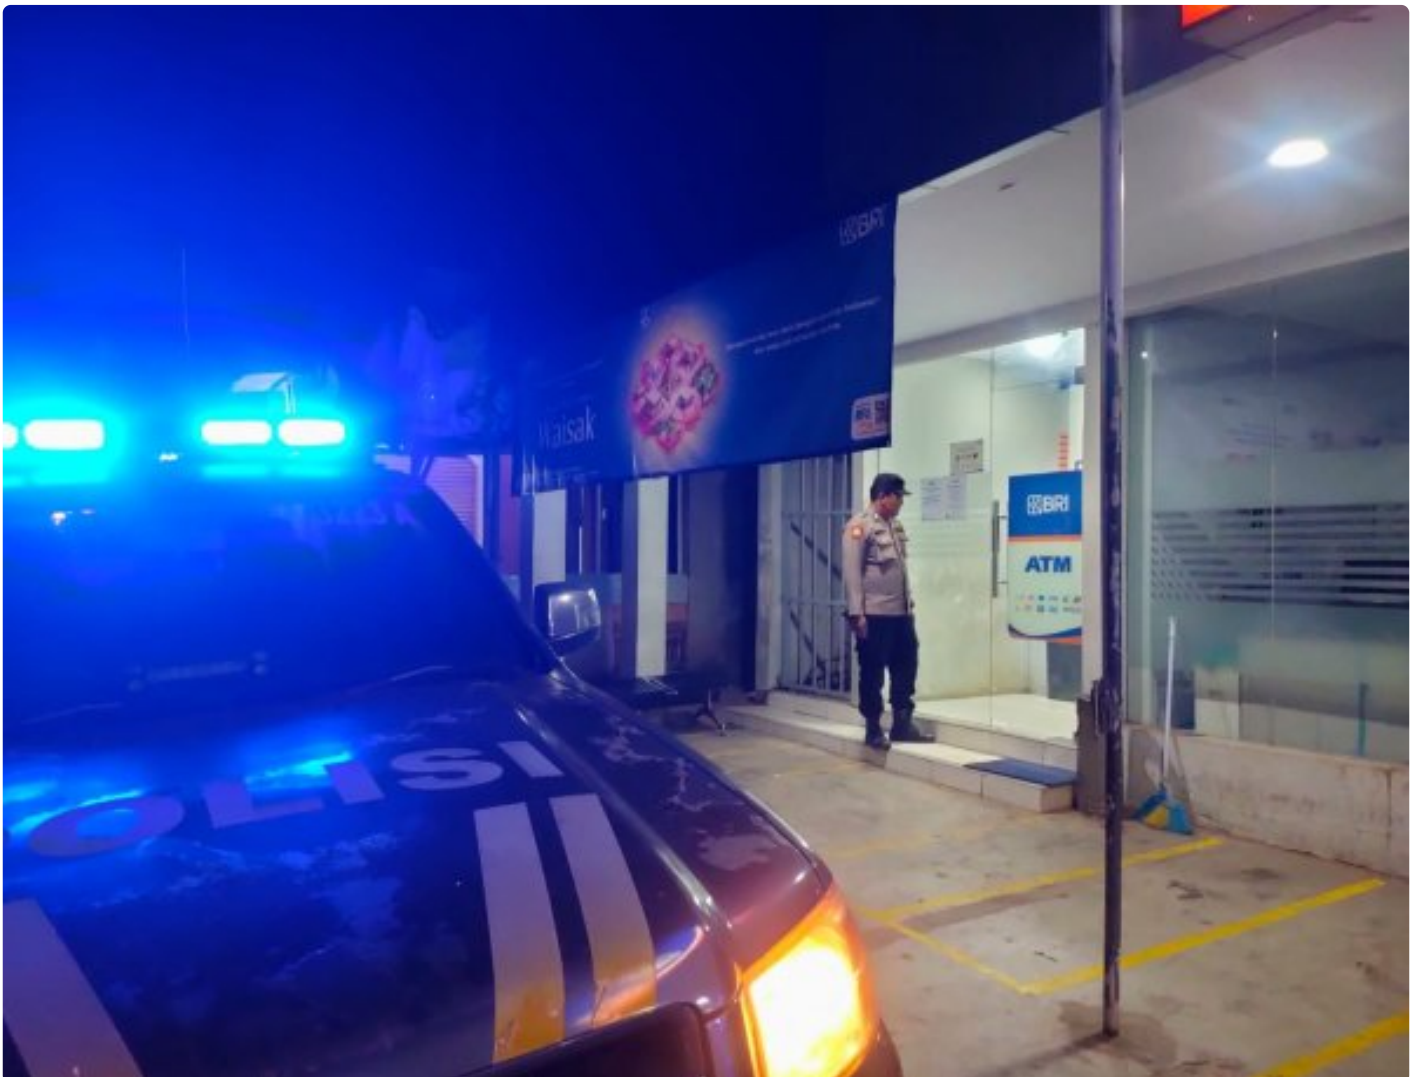

GWMI

Persempit Potensi Kejahatan, Dua Personel Polsek Tegalwaru Patroli Malam Monitor Kantor Bank

KARAWANG - KARAWANG.GWI.WEB.ID

Jul 8, 2024 - 10:24

KARAWANG, - Tidak mau ada celah dan potensi kejahatan yang bisa menimpa perkantoran di wilayah Loji Kecamatan Tegalwaru.

Sigap dua personel melaksanakan patroli regulasi pada malam hari secara seksama. Minggu (7/7) malam tadi.

Beigadir Adryan dan Briptu Eko Nurzatnika melaksanakan patroli malam.

Salah satu giat monitoring patroli malam itu meliputi perkantoran, perbatasan, perbankan dan kegiatan masyarakat.

"Kami akan senantiasa melaksanakan tugas kami dengan sebaik-baiknya, ya salah satunya adalah patroli malam dengan intensif, " Tegur Kapolres Karawang, Wirdhanto Hadicaksono SH.,SIK.,Msi, melalui Kapolsek Tegalwaru, Iptu. Pol. Ata,SH. Senin (8/7).