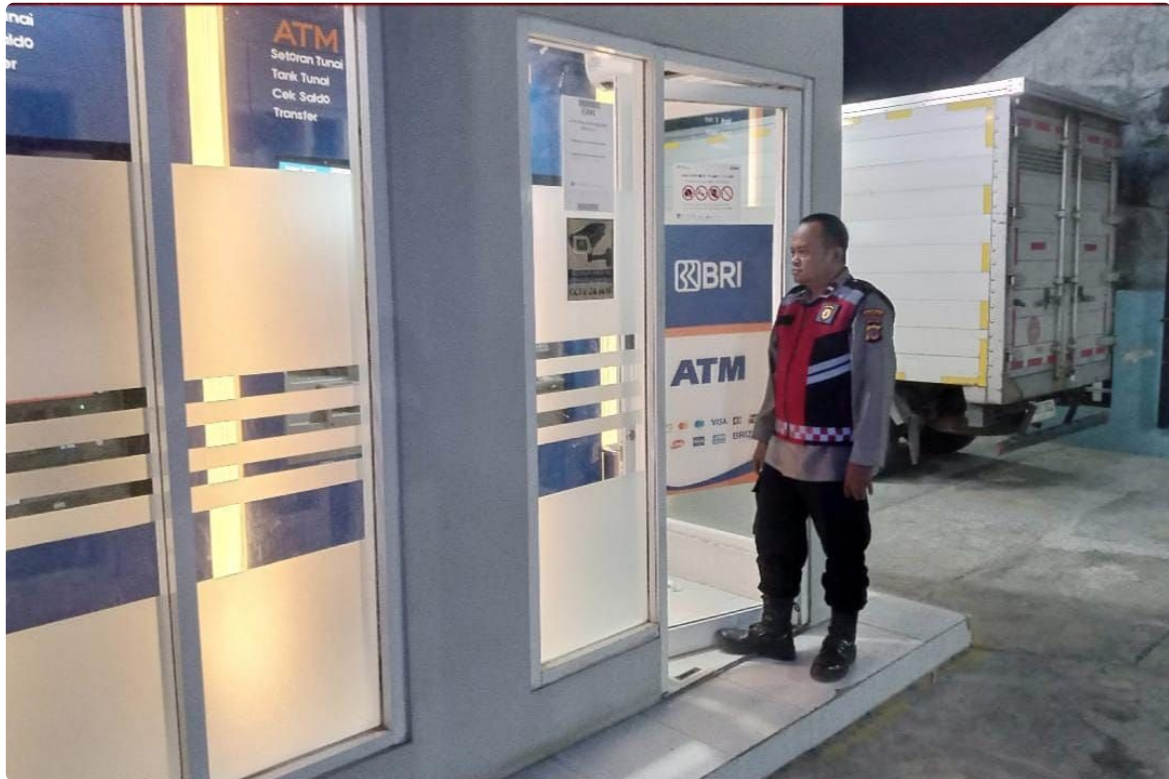

GWMI

Personil Polsek Laksanakan Patroli Presisi Secara Rutin dan Teliti. di salah satu objek vital Wilkum Tempuran.

[KARAWANG - KARAWANG.GWI.WEB.ID](http://KARAWANG-KARAWANG.GWI.WEB.ID)

Sep 16, 2024 - 18:30

Karawang - Pemeriksaan itu yang dilakukan oleh personel kepolisian sektor Tempuran saat melaksanakan giat patroli. (16/09)

Pengecekan Mulai dari kondisi pintu, ATM, sampai dengan sela-sela input kartu pun tidak luput dari pemeriksaan. dengan seksama, ATM yang ada di wilayah Kecamatan Tempuran di periksa.