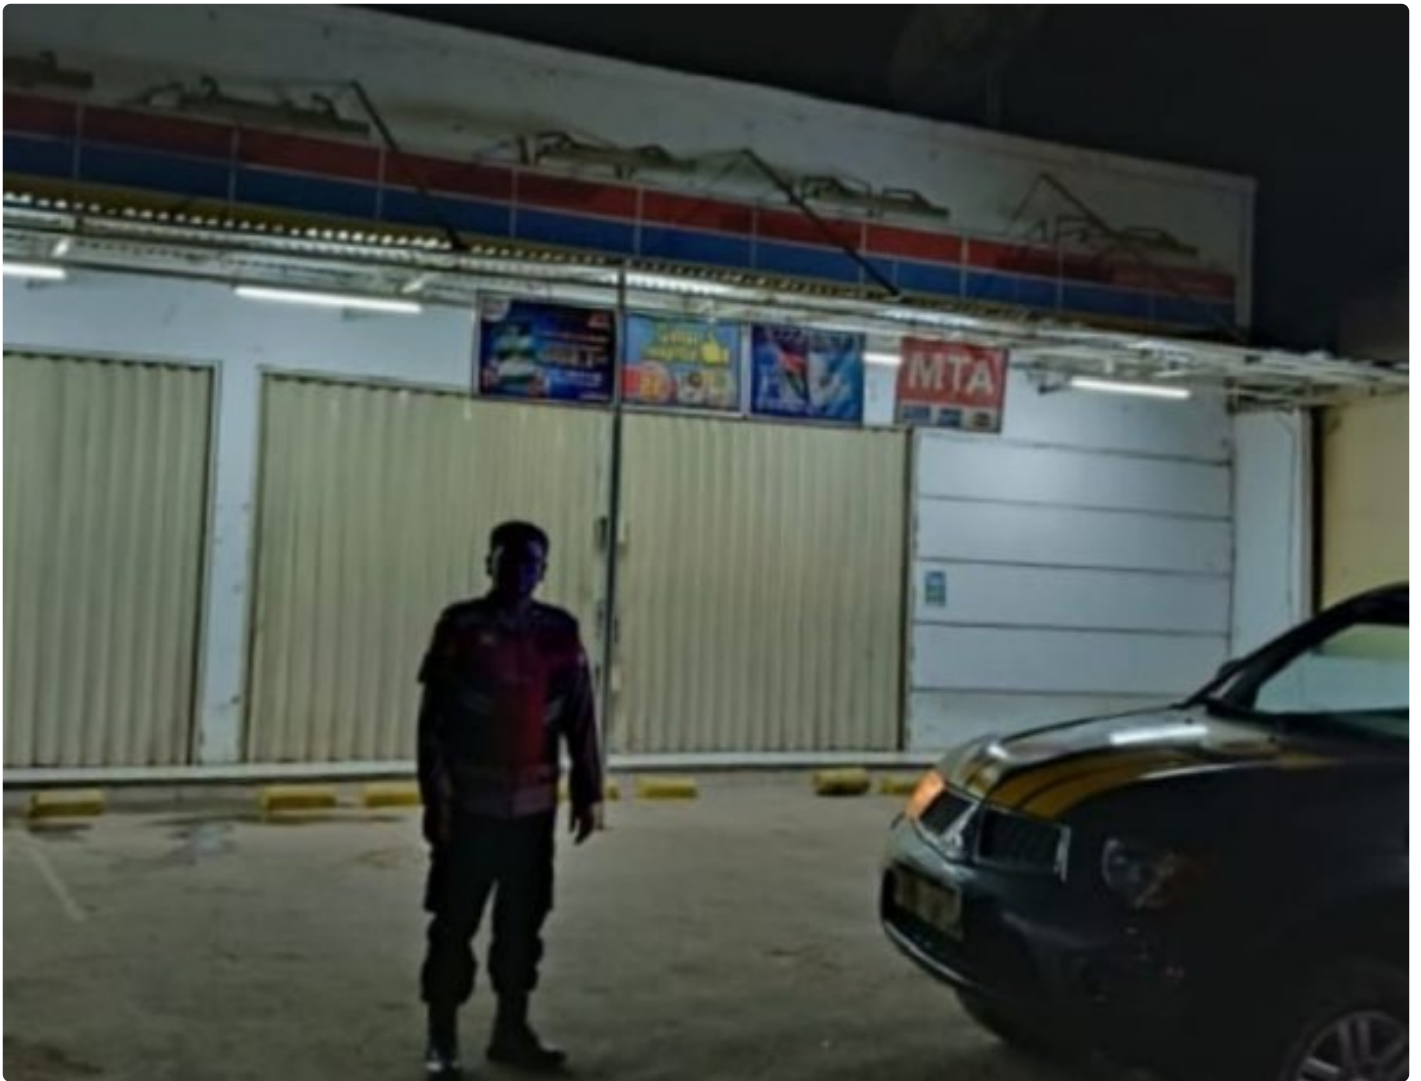

The logo consists of the letters 'G' and 'W' in a bold, blue, sans-serif font. The 'G' is on the left and the 'W' is on the right, both with a white outline. They are set against a white rectangular background, which is itself centered on a larger red rectangular background.

**Sambangi Minimarket di wilayah hukum
polsek Tempuran Polres Karawang. Rutinkan
Patroli, Guna Persempit gerak pelaku tindak
kejahatan.**

KARAWANG - KARAWANG.GWI.WEB.ID

Dec 11, 2024 - 18:45

Karawang - Polsek Tempuran Polres Karawang Polda Jabar, melaksanakan Patroli Prekat Presisi dan Dialogis serta kontrol Situasi Keamanan di Minimarket

Karawang. Malam (10/12)

Pada kesempatan tersebut Anggota Polsek Tempuran Polres Karawang Polda Jabar juga menyampaikan Himbauan Kamtibmas kepada Petugas Minimarket Tempuran agar selalu waspada terhadap situasi keamanan dan ketertiban serta Kondusifitas di lokasi tersebut.