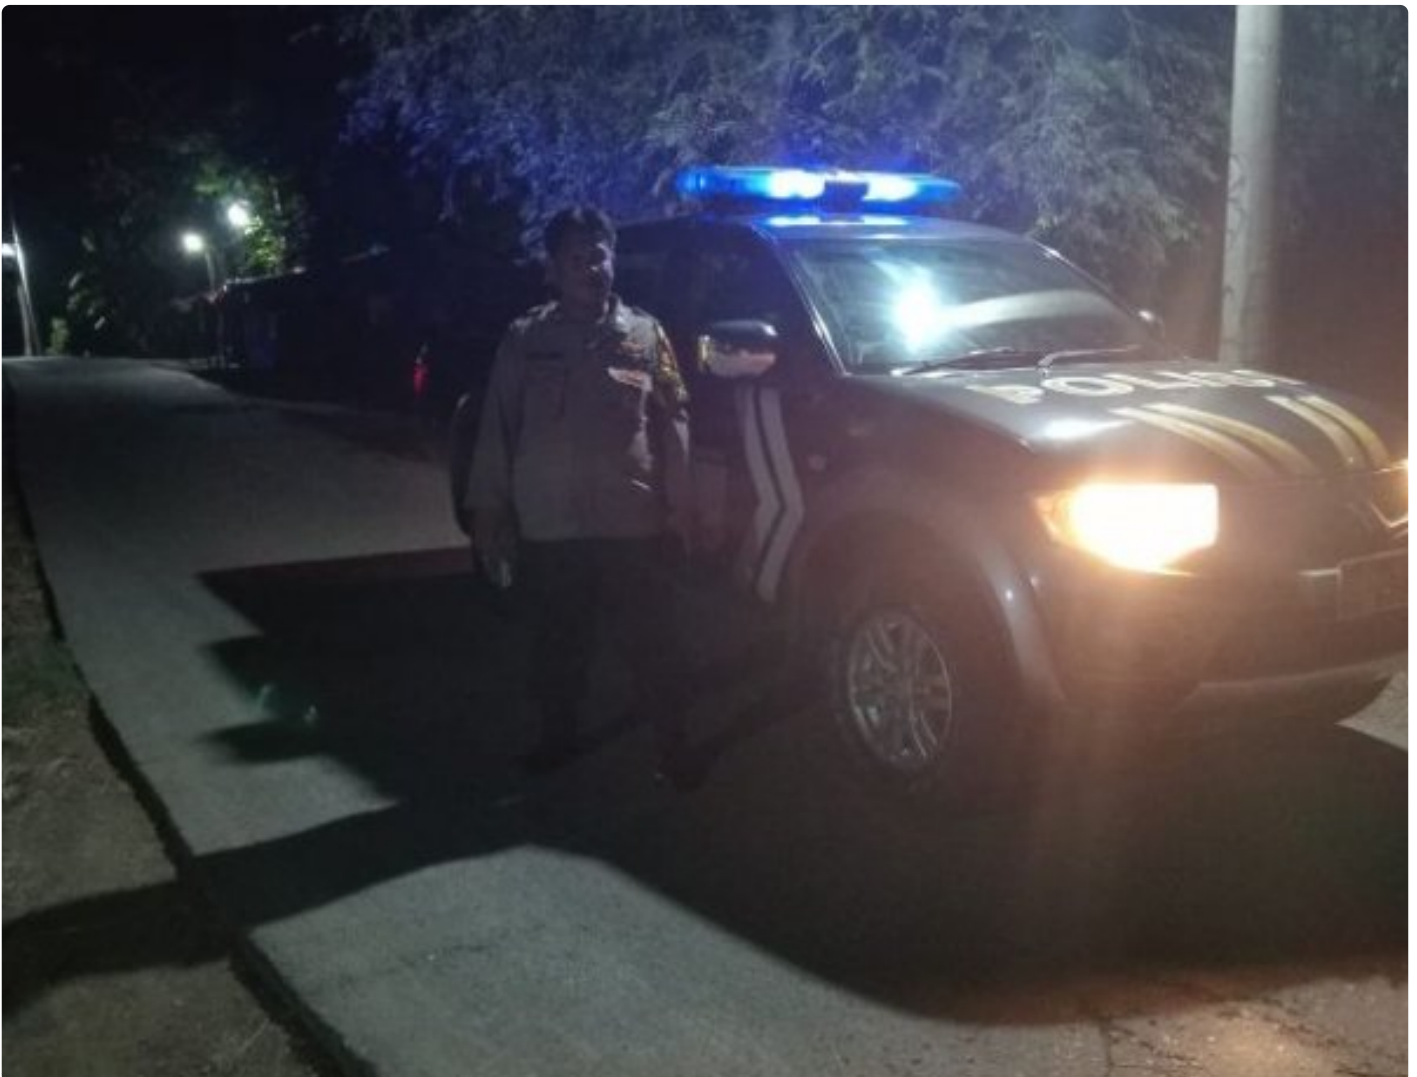

## Tekan Angka Kejahatan Malam, Personil Polsek Telagasari Lakukan Patroli ke Wilayah Rawan

[KARAWANG - KARAWANG.GWI.WEB.ID](http://KARAWANG-KARAWANG.GWI.WEB.ID)

Jul 17, 2024 - 21:57

**Polres Karawang** - Personil Polsek Telagasari Polres Karawang Polda Jabar melakukan giat patroli PREKAT dan susuri wilayah perbatasan Telagasari - Tempuran (17/07/2024).

Aipda Naan, personil Polsek Telagasari Polres Karawang Polda Jabar melakukan penyusuran ke wilayah perbatasan Telagasari- tempuran tepatnya di Desa Pasirkamuning Kec. Telagasari untuk berpatroli dan memastikan wilayah tersebut aman dari kejahatan terutama C3.

Saat ditemui media Aipda Naan mengatakan bahwa kegiatan ini merupakan salah satu giat yang diprioritaskan oleh Kapolsek Telagasari, Iptu Sonny Rinaldy, S.H., M.H., M.M.

"Kami setiap malam bergantian untuk berpatroli ke daerah-daerah yang sepi, minim penerangan, serta wilayah perbatasan. Kegiatan ini bertujuan untuk memberikan rasa aman kepada masyarakat dan juga mencegah terjadinya kejahatan di malam hari." Ujarnya