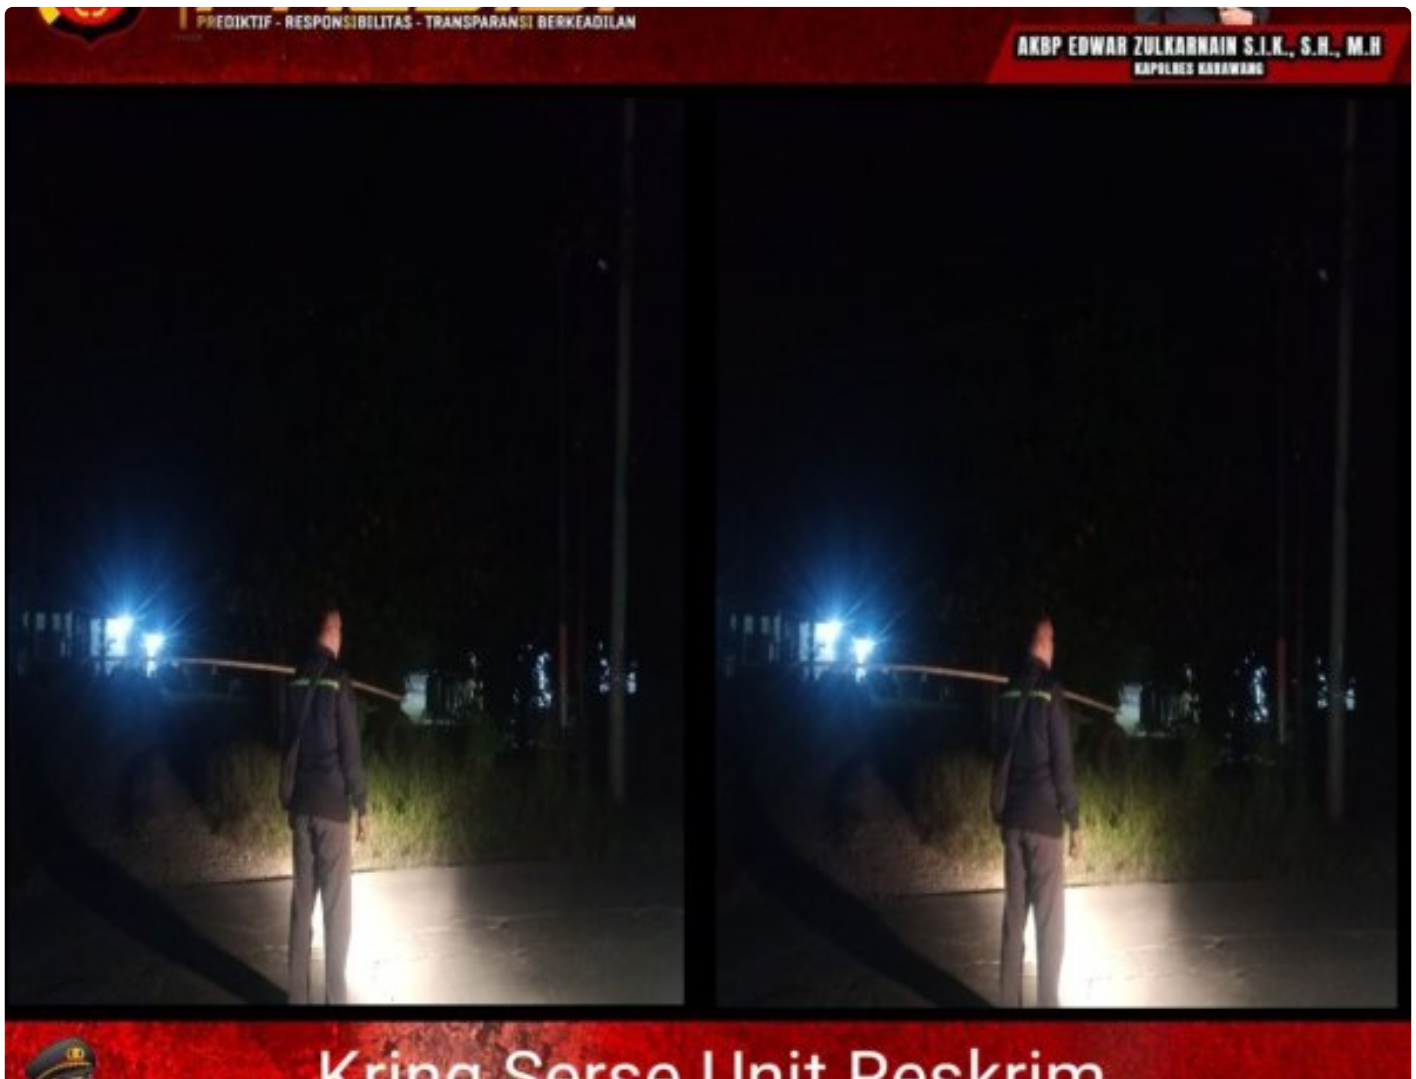

## Unit Reskrim Polsek Tegalaru Patroli Malam di Akses Sepi Jalan Baru Desa Cintelaksana Cegah Kejahatan

KARAWANG - KARAWANG.GWI.WEB.ID

Aug 9, 2024 - 20:02

KARAWANG, - Untuk meminimalisir kejahatan di wilayah hukum Polsek Tegalwaru Polres Karawang

Personel Polsek Tegalwaru Unit Reskrim melaksanakan Kring Serse dan gelar patroli

Patroli berlangsung di jalan Baru Desa Cintelaksana. Kamis (8/8) malam tadi.

"Unit Reskrim melaksanakan patroli Kring serse antisipasi aksi kejahatan di wilayah kami, " Terang Kapolres Karawang, AKBP Edwar Zulkarnain, S.I.K.,S.H.,M.H, melalui Kapolsek Tegalwaru, Iptu. Pol. Ata, SH. Jum'at (9/8).

Patroli itu mengarah ke pencegahan aksi kejahatan.

Patroli pun berlangsung di beberapa lokasi sepi dan perbatasan wilayah hukum Polsek Tegalwaru.

"Dan Alhamdulillah patroli berjalan aman dan lancar dengan situasi berlangsung kondusif, "Jelas Kapolsek.